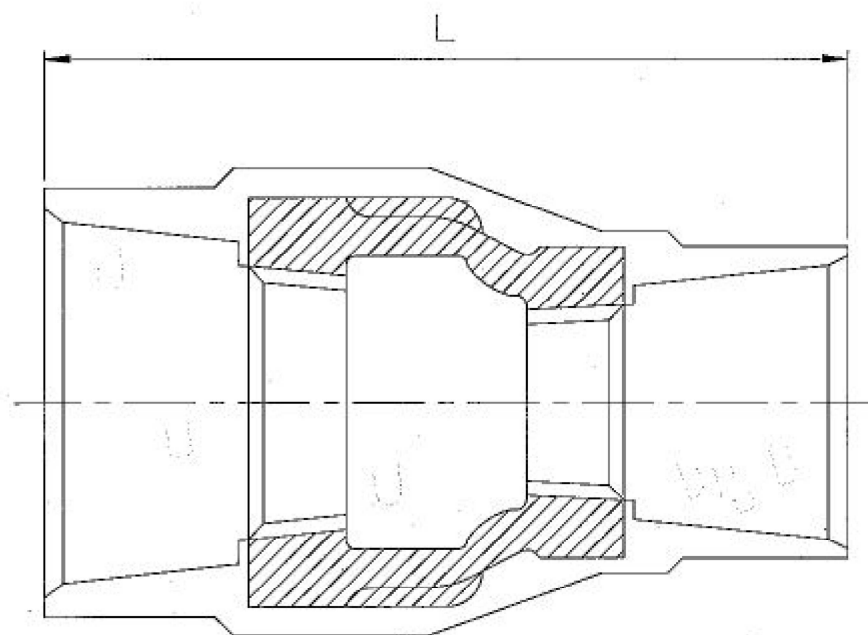

径違いソケット (RS)
(硬質塩化ビニル樹脂品)

単位：mm

呼び径 (A)	L (±20)
100×65	172.5