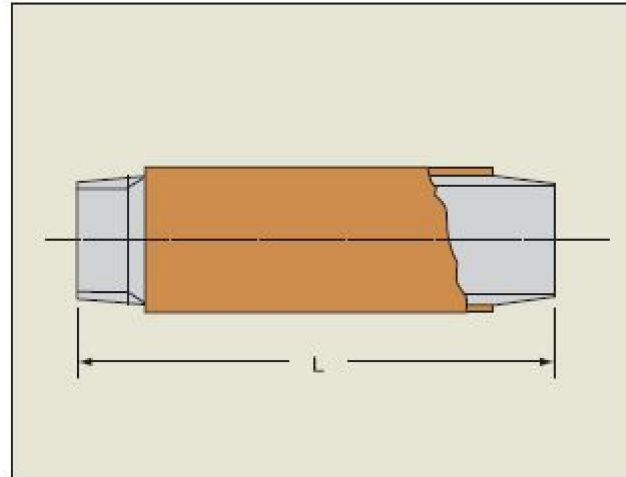

- キーロンVF・STPG-VFを材料として両端に、JIS B 0203に規定する管用テーパねじを施したニップルです。

種類	呼び径	長さ(L)	外面被覆厚さ	内径 【参考】
VFニップル	3/4 (20A)	100	1.5以上	21.6
	1 (25A)	100	1.2以上	27.6
	1 1/4 (32A)	100		35.7
	1 1/2 (40A)	100		41.6
	2 (50A)	150		52.9
	2 1/2 (65A)	200		67.9
	3 (80A)	200	1.5以上	80.7
	4 (100A)	200		105.3
STPG-VF ニップル	2 1/2 (65A)	200	1.2以上	65.9
	3 (80A)	200	1.5以上	78.1
	4 (100A)	200		102.3