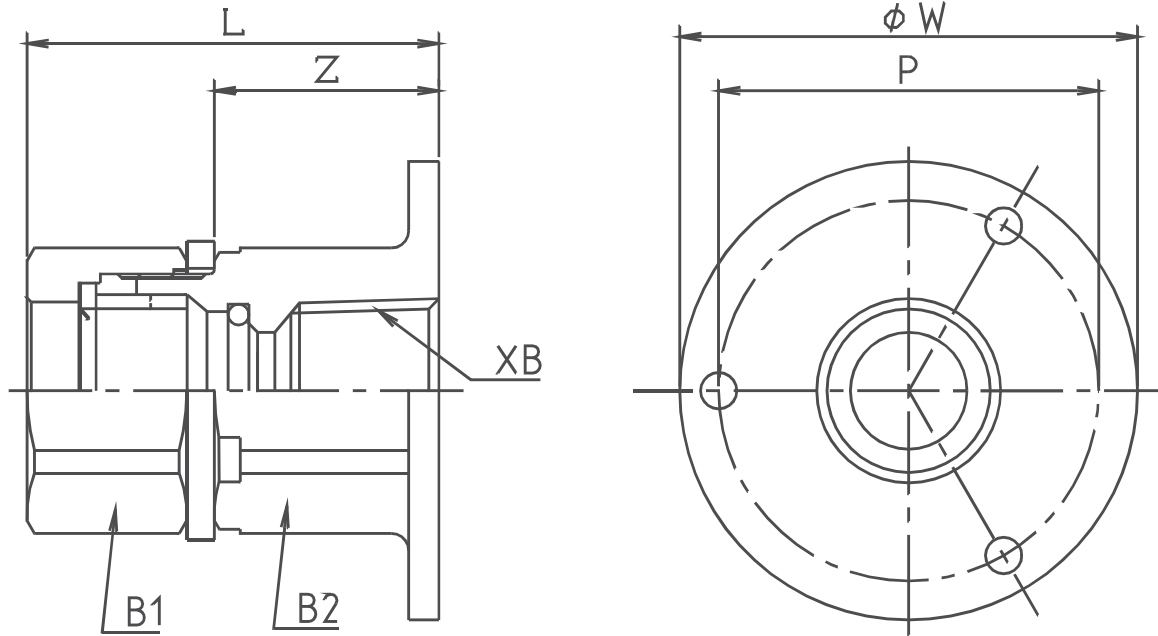

・床出し継手

呼び径	L	Z	W	P	B1	B2	XB
15A	48.1	26	53	44	30	30	Rc1/2

品名	キーロン ホットステンレキ HF 単山継手 (青銅継手)	日付	2017.2
販売	株式会社 協成		—