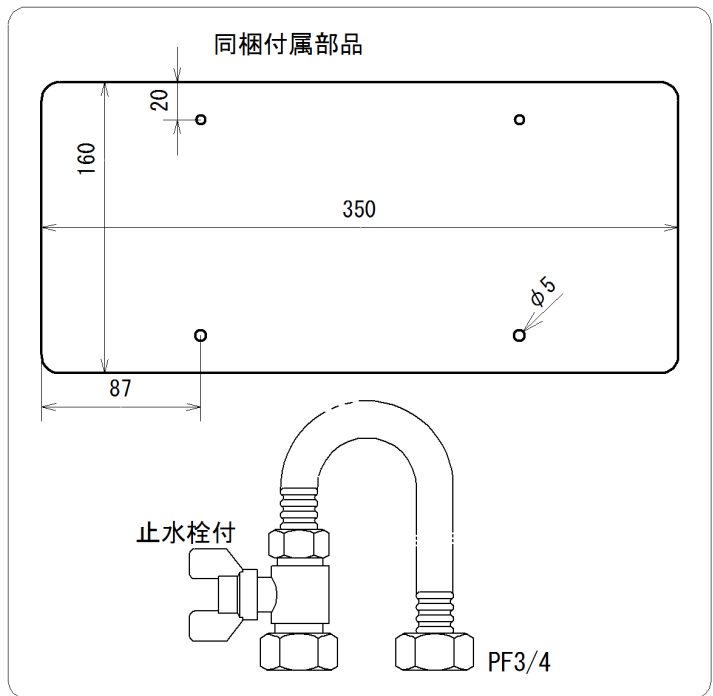

壁埋め込み型対象品番

TOTO製 TEA85 AC100Vタイプ

※小便器により曲管を使用の場合
高さ空間は130mm以上必要

- ※付属品
- ・洗淨管 (150mm直管)
 - ・洗淨管 (30mm偏心曲管)
 - ・ヘリユーズ用パッキン)

※小便器、及びスパッドは別途市販品です。

名称	小便器用自動洗淨器「フラッシュマン」 壁埋め込み品・改装型		品番	FM6TW6-S (W)		備	電源： アルカリ単三乾電池 2本
製図	2015年 10月 1日		単位	mm		考	専用バルブ[FVA513] 洗淨管セット品
検図	2015年 11月 8日 南澤		投影法				
			尺	1/2			
			原	株式会社 ミナミサワ			