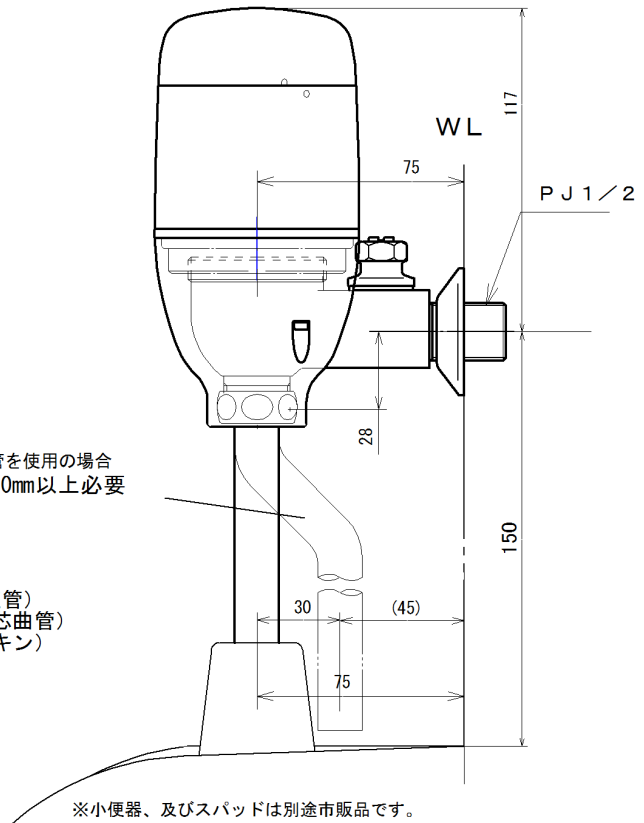

壁埋め込み型対象品番

TOTO製 TEA85 AC100Vタイプ

※小便器により曲管を使用の場合
高さ空間は130mm以上必要

- ※付属品
- ・洗淨管 (150mm直管)
 - ・洗淨管 (30mm偏心曲管)
 - ・ヘリユーズ用パッキン)

※小便器、及びスパッドは別途市販品です。

名称	小便器用自動洗淨器「フラッシュマン」 壁埋め込み品・改装型		品番	FM6TW6-S (W)		備	電源： アルカリ単三乾電池 2本
製図	2015年 10月 1日		単位	mm		考	専用バルブ[FVA513] 洗淨管セット品
検図	2015年 11月 8日 南澤		投影法				
			尺	1/2			
			原	株式会社 ミナミサワ			