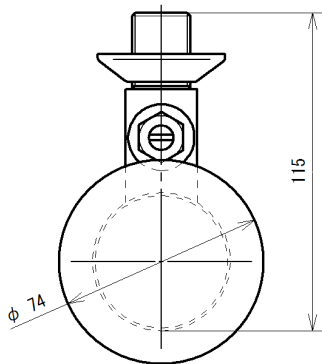

壁埋め込み型対象品番

TOTO製 TEA85 AC100Vタイプ

※小便器により曲管を使用の場合
高さ空間は130mm以上必要

- ※付属品
- ・洗淨管 (150mm直管)
 - ・洗淨管 (30mm偏心曲管)
 - ・ヘリユーズ用パッキン)

※小便器、及びスパッドは別途市販品です。

名称	小便器用自動洗淨器「フラッシュマン」 壁埋め込み品・改装型		品番	FM6TW6-S (W)		備	電源： アルカリ単三乾電池 2本
製図	2015年 10月 1日		単位	mm		考	専用バルブ[FVA513] 洗淨管セット品
検図	2015年 11月 8日 南澤		投影法				
			尺	1/2			
			原	株式会社 ミナミサワ			