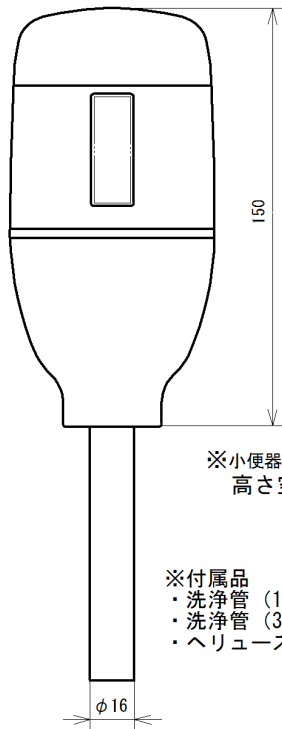

壁埋め込み型対象品番

TOTO製 TEA85 AC100Vタイプ

※小便器により曲管を使用の場合
高さ空間は130mm以上必要

- ※付属品
- ・洗淨管 (150mm直管)
 - ・洗淨管 (30mm偏心曲管)
 - ・ヘリユーズ用パッキン)

※小便器、及びスパッドは別途市販品です。

名称	小便器用自動洗淨器「フラッシュマン」 壁埋め込み品・改装型		品番	FM6TW6-S (W)		備	電源： アルカリ単三乾電池 2本
製図	2015年 10月 1日		単位	mm		考	専用バルブ[FVA513] 洗淨管セット品
検図	2015年 11月 8日 南澤		投影法				
			尺	1/2			
			原	株式会社 ミナミサワ			