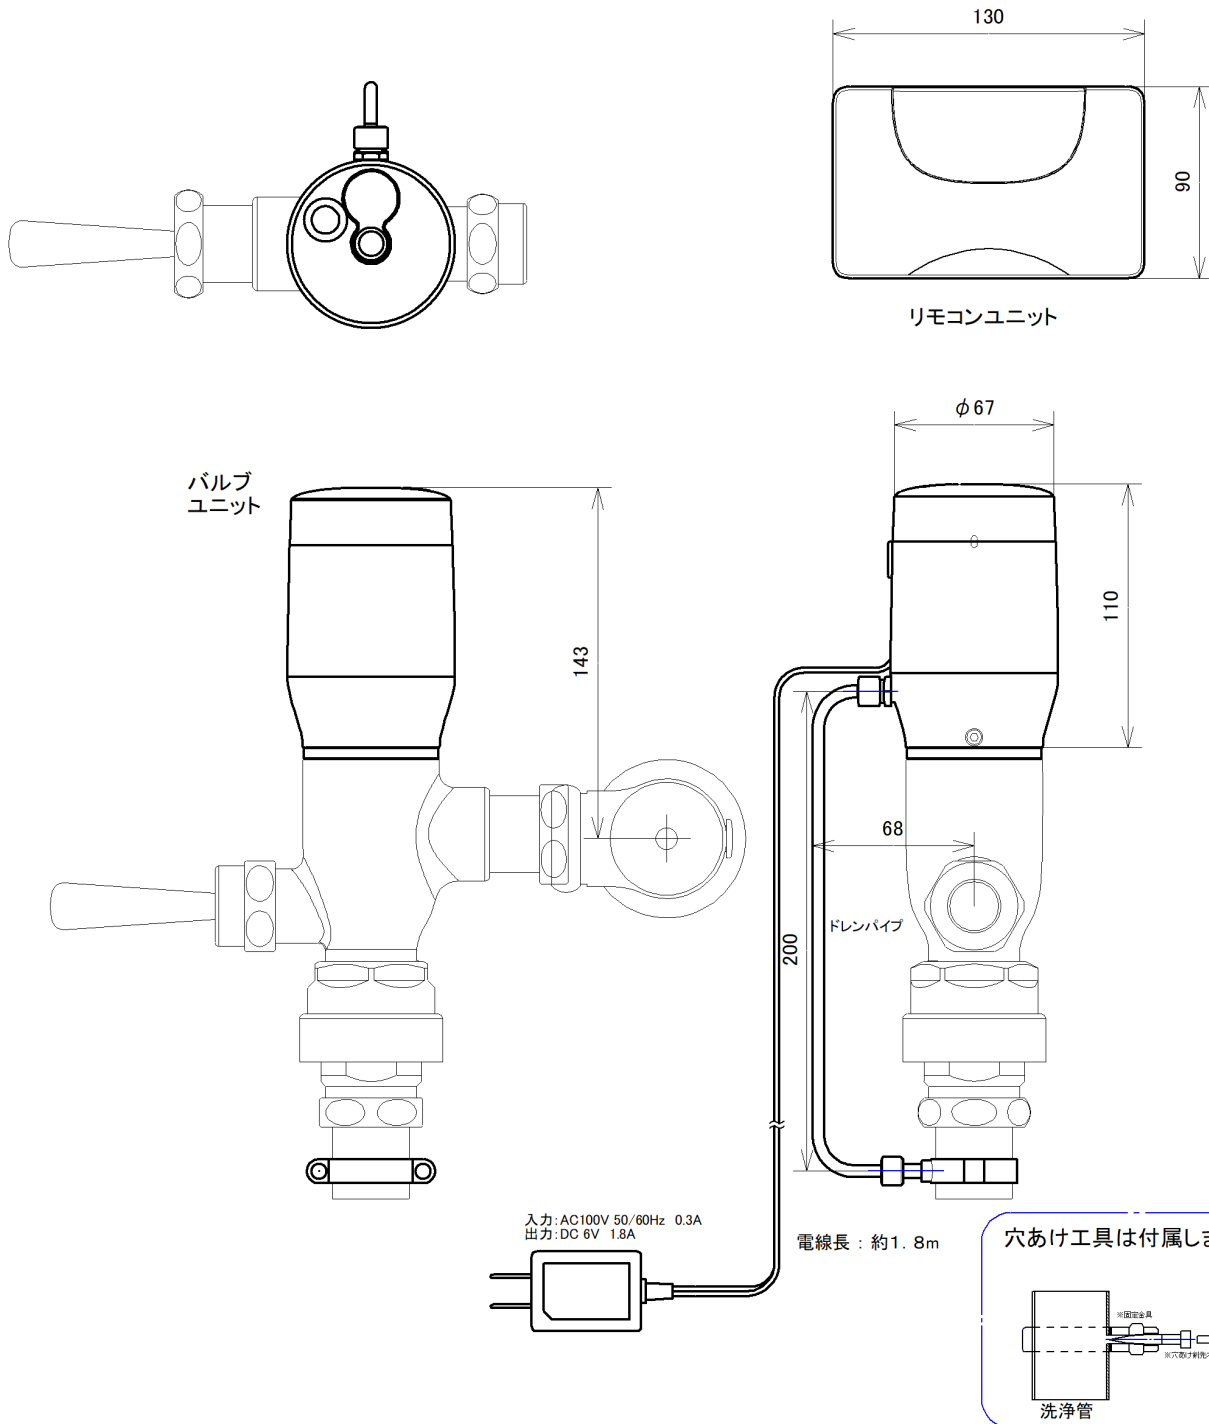

※既設の大便器フラッシュバルブに取付します。
 図面：既設フラッシュバルブ配管は細線で表示

※使用后、便器から離れると自動で洗浄水が流れます
 大・小使用を判別し洗浄します。

《手動レバーなどはそのまま残し使用できます》

名称	洋式トイレ用 フラッシュマンA (54g)	品番	FDRT		備考	フタ付洋式トイレセンサー式 FDRT TOTO用
製図	2021年 3月 25日 渡辺	単位	mm	投影法	株式会社 ミナミサワ	電源：単三アルカリ電池 4本 (バルブユニット AC100V)
検図	2021年 3月 25日 南澤	尺度	1/3			