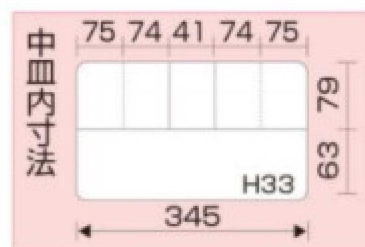

品番	JANコード (4963241)	サイズ(外寸) (L)×(W)×(H)mm	重量	入数	カラー
SR-385<中皿付>	002232	385(L)×202(W)×140(H)	0.86kg	12	ブルー
SR-385<中皿付>	002249	385(L)×202(W)×140(H)	0.86kg	12	グレー
SR-38s<中皿なし>	002256	385(L)×202(W)×140(H)	0.65kg	12	ブルー

SR-385