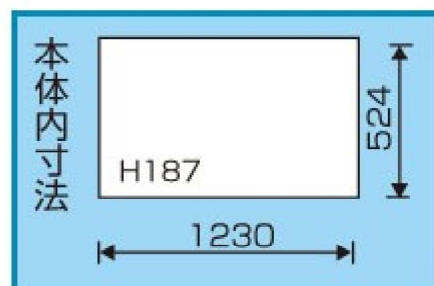

品番	JANコード (4963241)	サイズ(外寸) (L)×(W)×(H)mm	重量	入数	カラー
SGF-1300SS	007206	1330×635×290	17 k g	1	グレー/ブラック

品番	JANコード (4963241)	サイズ(外寸) (L)×(W)×(H)mm	重量	入数	カラー
SGF-1600SS	007213	1590×695×380	21.3 k g	1	グレー/ブラック